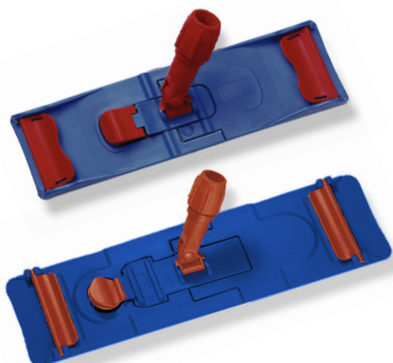

## TELAIO SPEEDY® - telaio pieghevole in plastica

CODICE	NOTE	PESO NETTO (kg)	CONF.	VOLUME (m³)	PESO LORDO (kg)	DIM. (cm) ↓ ↓ ↓
00008116AB		0,54	10	0,024	5,8	40x11
8125AB		0,95	10	0,035	10,06	50x13

### APPLICAZIONI

Il telaio Speedy® è stato studiato per il lavaggio dei pavimenti utilizzando frange provviste di alette.

Per il risciacquo e la strizzatura della frangia è sufficiente fare pressione con il piede sul pulsante rosso, il telaio si chiuderà a 180° e la frangia rimarrà ancorata al telaio.

Per lo sgancio della frangia sporca è sufficiente aprire le alette laterali.

### CARATTERISTICHE

- Completamente in materiale plastico riciclabile e antiurto
- Dotato di bocchettone snodato per una completa mobilità a 360°
- Ghiera universale che permette l'utilizzo di qualsiasi manico con diametro dai 20 ai 24 mm
- Nelle estremità sono posizionate due alette dentate utilizzate per fissare le relative frange
- Un pulsante posto sulla parte superiore del telaio, se schiacciato col piede, ne determina l'apertura per la strizzata della frangia