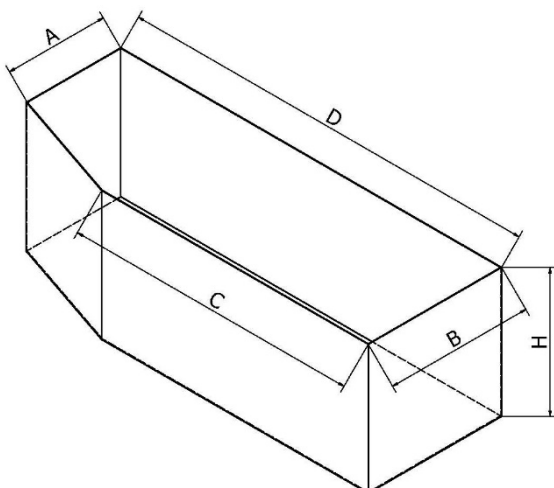

<b>SPAZZATRICI SWEEPER BARREDORAS KEHRMASCHINEN</b>	<b>Cassoni Boxes Cajones</b>	<b>Larghezza Width Ancho Breite</b>	<b>Lunghezza Length Largo Länge</b>	<b>Altezza Height Alto Höhe</b>
FS 50 B	<b>1</b>	340 mm 13.3 inch	175 mm 6.8 inch	220 mm 8.6 inch
FSR B	<b>2</b>	360 mm 14.7 inch	180 mm 7 inch	310 mm 12.2 inch
FSR Hybrid	<b>1</b>	270 mm 10.6 inch	360 mm 14.7 inch	240 mm 9.4 inch
FS 60 B	<b>1</b>	360 mm 14.1 inch	354 mm 13.9 inch	320 mm 12.6 inch
FS 700 B	<b>1</b>	524 mm 20.6 inch	389 mm 15.3 inch	385 mm 15.1 inch
FS 800 B	<b>1</b>	524 mm 20.6 inch	389 mm 15.3 inch	385 mm 15.1 inch
FS 70 B	<b>1</b>	A=202 - B=285 mm A=7.9 - B=11.2 inch	C=244 - D=570 mm C=9.6 - D=22.4 inch	276 mm 10.8 inch
FS 80 B / DUSTER L	<b>1</b>	595 mm 23.4 inch	505 mm 19.8 inch	460 mm 18.1 inch
DUSTER XL B	<b>2</b>	A=219 - B=347 mm A=8.6 - B=13.6 inch	C=615 - D=744 mm C=24.2 - D=29.3 inch	580 mm 22.8 inch
DUSTER XXL B	<b>2</b>	A=219 - B=347 mm A=8.6 - B=13.6 inch	C=615 - D=744 mm C=24.2 - D=29.3 inch	580 mm 22.8 inch
FS 80 B	<b>2</b>	A=215 - B=296 mm A=8.4 - B=11.6 inch	C=515 - D=595 mm C=20.2 - D=23.4 inch	450 mm 17.7 inch
FS 90 B	<b>2</b>	A=210 - B=420 mm A=8.2 - B=16.5 inch	C=500 - D=620 mm C=19.6 - D=24.4 inch	450 mm 17.7 inch
FS 110 B	<b>2</b>	A=210 - B=420 mm A=8.2 - B=16.5 inch	C=500 - D=620 mm C=19.6 - D=24.4 inch	450 mm 17.7 inch
FS 100-120 B	<b>2</b>	A=210 - B=420 mm A=8.2 - B=16.5 inch	C=640 - D=800 mm C=25.2 - D=31.5 inch	460 mm 18.1 inch