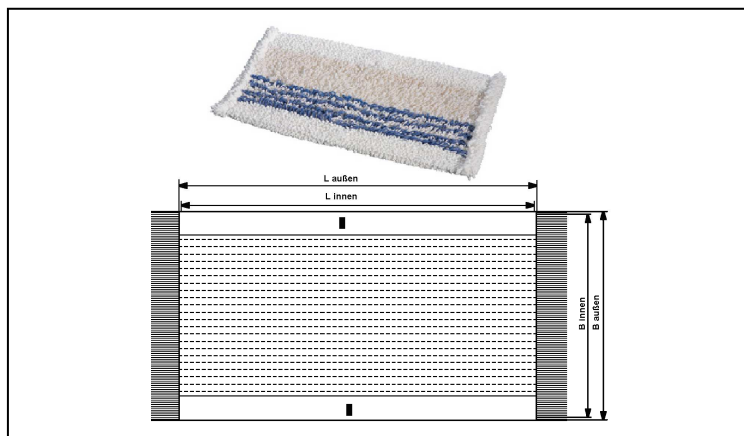

Scheda tecnica TWIXTER-Mop

Indicazione:

TWIXTER TRONIC 40 cm
con frange esterne

Cod:

14733

Peso (± 10 g): **225 g**

Misure: non lavato lavato

Larghezza esterna: **24 cm** **23.5 cm**

Larghezza interna: **23 cm** **22.5 cm**

Lunghezza esterna: **45 cm** **44 cm**

Lunghezza interna: **42 cm** **41 cm**

Restringimento max.: **3,5 %**

Temperatura lavaggio: **95 °C**

Temperatura asciugatura: **60 °C**

Copertina: **Tessuto 100 % poliestere** bianco grezzo

Bordura: **senza**

Tessuto tasche: **Tessuto 100 % poliestere** bianco grezzo

Rinforzo tasche: **Tubo flessibile**

Stampa:

Testo: **TWIXTER TRONIC 4733**

Colore stampa: **nero**

Franghe interne: Lunghezza: **20 mm** **filo continuo** **simmetriche**

Tuft

Filo: **Filo misto 65 % PES / 35% cotone** **bianco grezzo**

Filo: **Filo misto 65% PES / 35 % cotone** **blu**