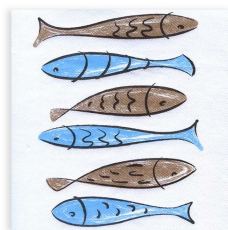

Tovagliolo in Airlaid, tessuto di cellulosa, morbido da usare e bello da vedere. Soffice, consistente e conveniente, dura per tutto il pasto. Compostabile e sostenibile.

Tovagliolo Airlaid Mono 40x40 Alici Azzurro cf16x50

Informazioni sull'articolo

<i>Codice articolo</i>	M40-974
<i>Marchio</i>	Pack Service
<i>Linea</i>	Mono
<i>Materiale</i>	Airlaid Bianco
<i>Formato (cm)</i>	40x40
<i>Prodotto in</i>	Italia

Informazioni logistiche