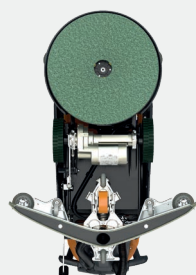

La nuova funzione IntelliScrub permette di regolare dinamicamente la pressione della spazzola, prolungando il tempo di funzionamento della batteria di oltre il 40%. Questa funzione semplice e veloce è disponibile come standard con tutte le lavasciuga ULTIMAXX.