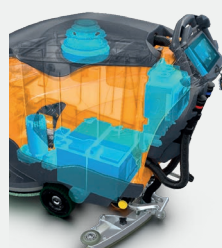

Mai fermi Manutenzione predittiva e remote guidance

La TASKI ULTIMAXX non si occupa solo delle pulizie, ma anche di se stessa. La macchina anticipa le manutenzioni necessarie alla continuità delle operazioni. La manutenzione proattiva crea una maggiore efficienza, minimizzando i tempi fermi.