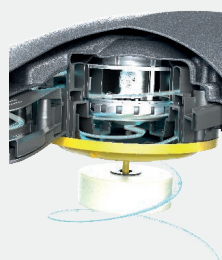

Concepita nei nostri laboratori Svizzeri all'avanguardia Potenza suprema, funzionamento ultra silenzioso

La gamma TASKI ULTIMAXX include, come standard, la tecnologia brevettata TASKI Whisper. Questo sistema unico di ventilazione garantisce un'aspirazione ottimizzata e un riduzione immediata del rumore. Questa tecnologia unica e all'avanguardia rende le nostre macchine silenzioso con 63db(A). Con la modalità eco può arrivare fino a 60db(A). È disponibile anche con filtrazione HEPA.