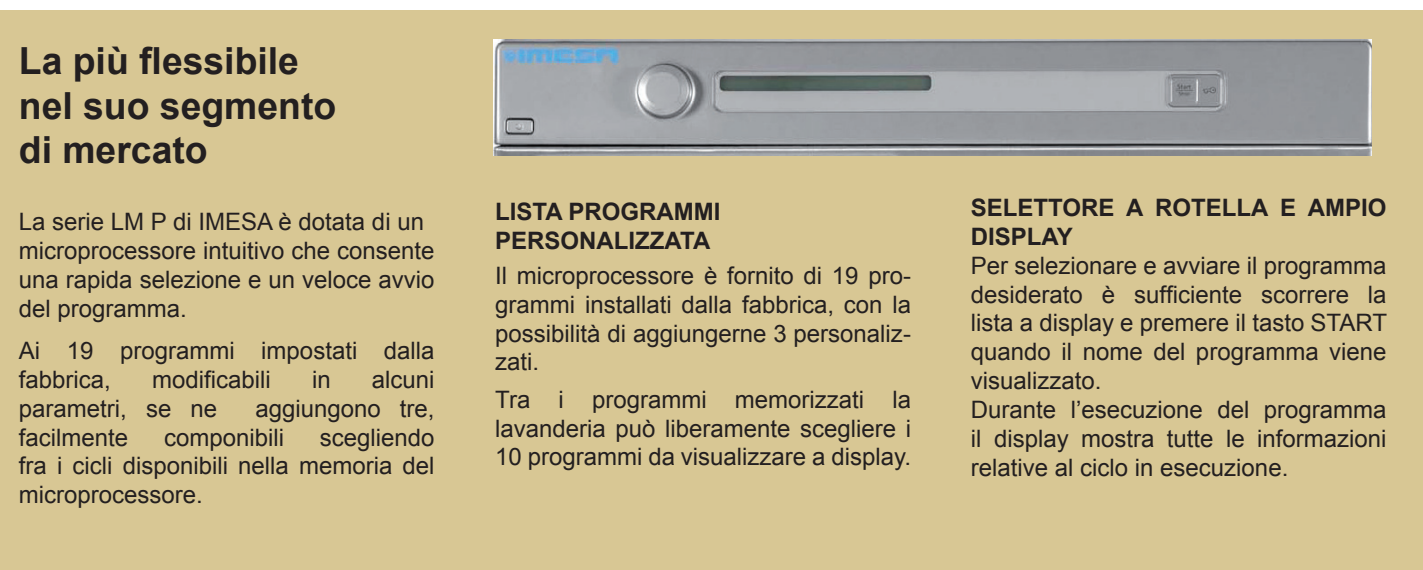

SELETORE A ROTELLA E AMPIO DISPLAY

Per selezionare e avviare il programma desiderato è sufficiente scorrere la lista a display e premere il tasto START quando il nome del programma viene visualizzato.

Durante l'esecuzione del programma il display mostra tutte le informazioni relative al ciclo in esecuzione.

- Pannello frontale e superiore in acciaio INOX AISI 304;
- Completamente free - standing;
- Microprocessore semi-programmabile con 19 programmi già installati dalla fabbrica;
- Vaschetta detersivo a tre compartimenti;
- Robusta porta con doppio vetro;
- Carico acqua calda ed acqua fredda;
- Cesto e vasca in acciaio INOX AISI 304;
- Speciale foratura del cesto per consentire un facile scarico dei detriti, assicurando la massima delicatezza nel trattamento dei capi;
- Rilievi del cesto forati e removibili per assicurare l'ottimale pulizia della macchina, soprattutto nel caso di programma MOP;
- Disponibile in due versioni con valvola o con pompa di scarico;

MASSIMA IGIENE PER IL SETTORE MEDICALE

Scuole, asili, piccole case di riposo, ... sono tutte strutture che richiedono una grande attenzione al tema dell'igiene.

IMESA, per questo motivo, ha previsto un set di programmi dedicati alla disinfezione, assicurando a queste strutture una lavatrice che risponda pienamente alle loro specifiche esigenze di lavanderia.