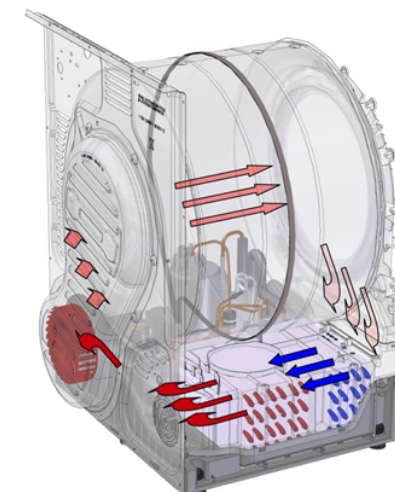

MANUTENZIONE ORDINARIA FACILITATA

Il filtro del condensatore si pulisce in modo autonomo con un sistema ad acqua. L'acqua per la pulizia del filtro viene raccolta in una piccola tanica che dovrebbe essere svuotata quando il display ne visualizza la richiesta, ovvero ogni 10 cicli circa.