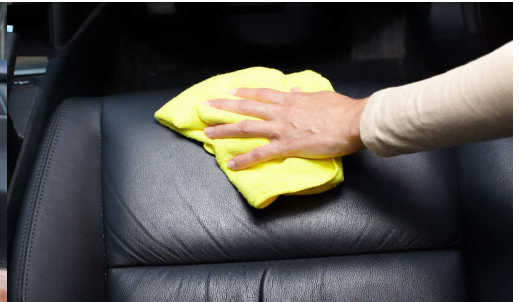

DETERGENTE UNIVERSALE SGRASSANTE PRONTO ALL'USO

- **Detergente liquido altamente sgrassante.**
- **Ideale per la rimozione di qualsiasi macchia.**
- **Rilascia nell'ambiente una delicata fragranza agrumata.**

CONSIGLI

Al fine di garantire il miglior risultato, è necessario prestare la massima attenzione ai tempi di contatto; specialmente su superfici in alluminio e le sue leghe. Risciacquare abbondantemente.

DESCRIZIONE

La varietà di macchie che possono sporcare gli interni delle nostre auto è altissima, SKIN PRONTO USO è la soluzione a qualsiasi macchia su ogni tipo di superficie.

SKIN PRONTO USO è un detergente liquido, altamente sgrassante, a schiuma controllata, capace di eliminare qualsiasi macchia, anche la più ostinata da superfici in acciaio, plastica, tessuto.

Data la sua particolarità di essere un detergente universale, è ideale anche per la rimozione di sporco in genere da qualsiasi superficie come plastica, gomma, finta pelle, superfici dure e verniciate. Rilascia nell'ambiente una delicata fragranza agrumata.